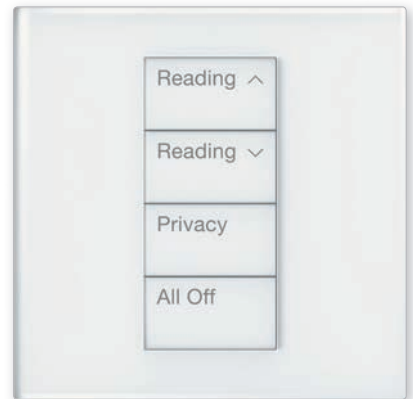

클리어 글래스 화이트에 고객 맞춤형된 식각

편안함과 프라이버시

- 고객의 손끝에서 조절되는 편리하고 자동화된 드레이퍼리/쉐이드 제어
- 초저소음 모터와 부드러운 성능으로 고객 만족 향상
- 프라이버시 제공, 눈부심 조절 또는 일광 차단

에너지 효율

- 에너지 절약 제어로 고객의 편안함을 향상시키면서 환경적 책임감 제고
- 고객 재실 자동 감지