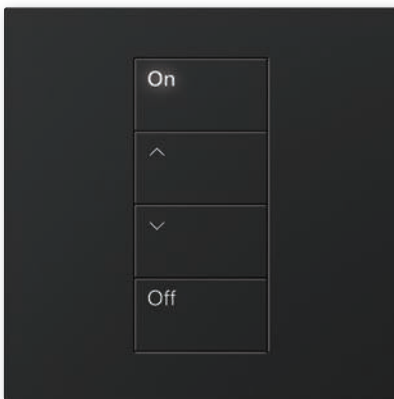

직관적인 우아함

- 커다란 버튼은 사용이 쉽고 터치감이 뛰어납니다.
- Palladiom™ 의 다이내믹한 백라이트는 썬 또는 시간 프로그래밍을 기준으로 조절되어 고객의 편안함을 향상시킵니다.
- 침대 옆 키패드는 조명제어를 편리하게 합니다.
- 세계 어디서든 같은 방에 있는 듯한 경험을 하실 수 있습니다.

주요 제품 - Palladiom 키패드

블랙에 표준 식각