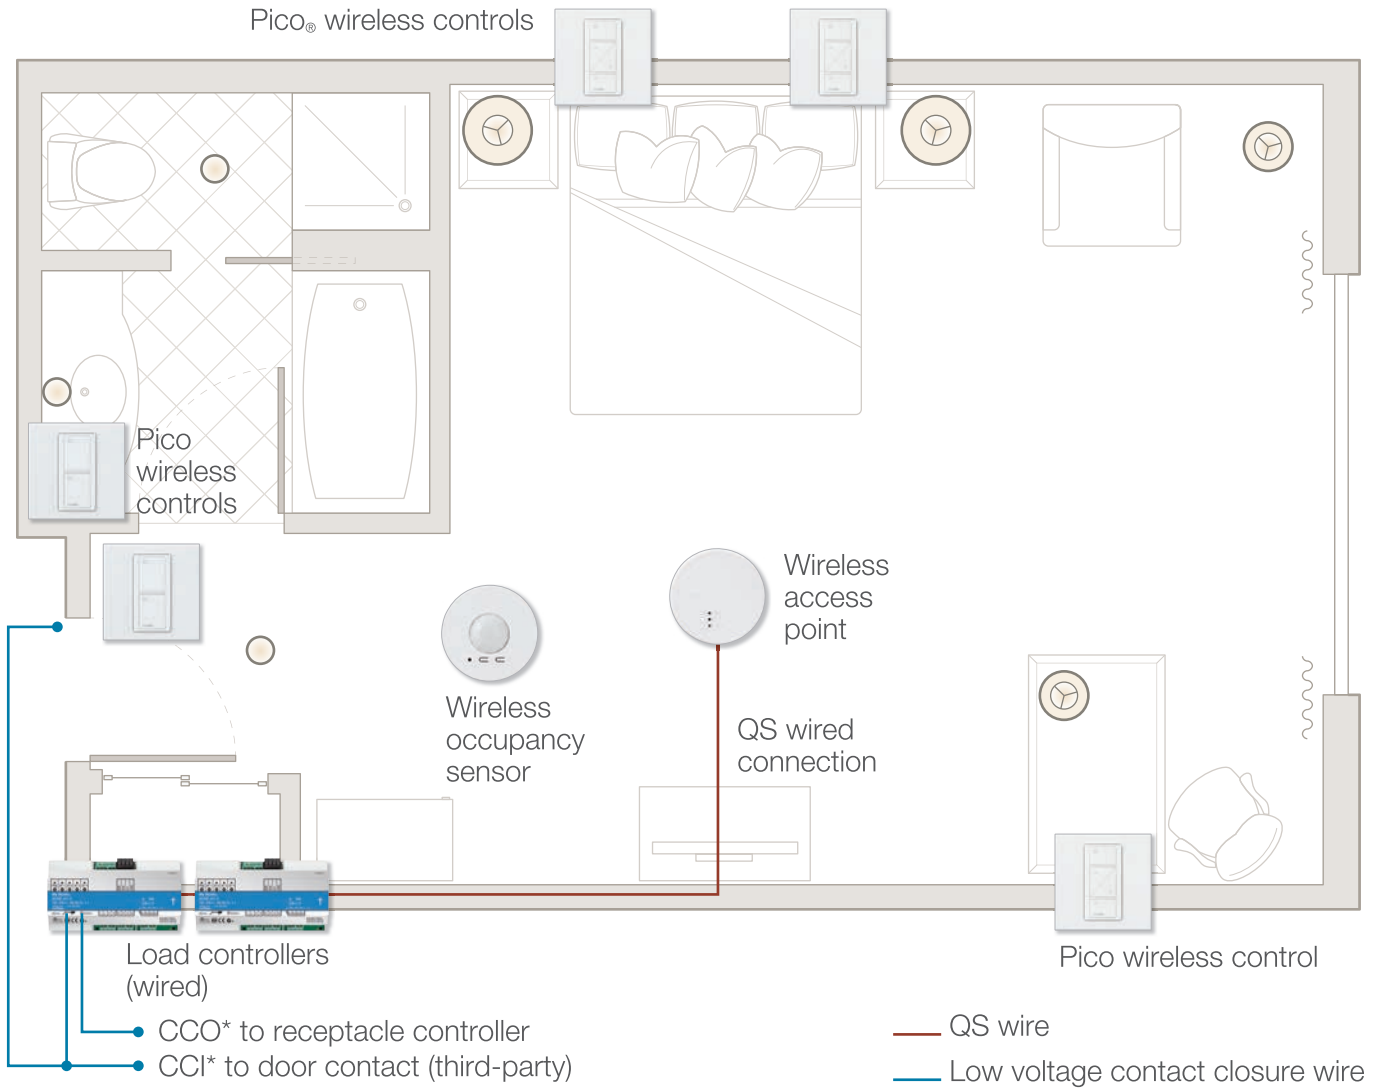

Occupancy sensors

- Ceiling-mount, wireless
- Wall-mount, wireless
- Ceiling-mount, wired
- Wall-mount, wired
- Door contact (third-party)

Load controls

- 1 A switch
- 1 A phase adaptive dimmer
- Receptacle control (with third-party contactor or power pack)

Example 1: Lights

작동 순서

	재실	빈 객실	수동 제어
조명	환영 썬	꺼짐	존 제어, 존 토글, 썬 제어
소켓 콘센트 (옵션)	전원 공급	꺼짐	해당사항 없음

* CCO/CCI 는 스위칭 모듈에서만 사용 가능

Example 2: Lights and temperature

작동 순서

	재실	빈 객실	수동 제어
조명	환영 썬	꺼짐	존 제어, 존 토글, 썬 제어
소켓 콘센트 (옵션)	전원 공급	꺼짐	해당사항 없음
온도	쾌적 모드: 고객 제어 설정점, 작은 변화	절감 모드: 호텔의 에너지 절약 설정점으로 이동	고객 제어 설정점

*CCO/CCI 는 스위칭 모듈에서만 사용 가능

Example 3: Lights, temperature, and shades

작동 순서

	재실	빈 객실	수동 제어
조명	환영 썬	꺼짐	존 제어, 존 토글, 썬 제어
소켓 콘센트 (옵션)	전원 공급	꺼짐	해당사항 없음
온도	쾌적 모드: 고객 제어 설정점, 작은 변화	절감 모드: 호텔의 에너지 절약 설정점으로 이동	고객 제어 설정점
Draperies	영향을 받지 않음	영향을 받지 않음	열기, 닫기, 사전 설정 및 수동으로 당겨서 열기.