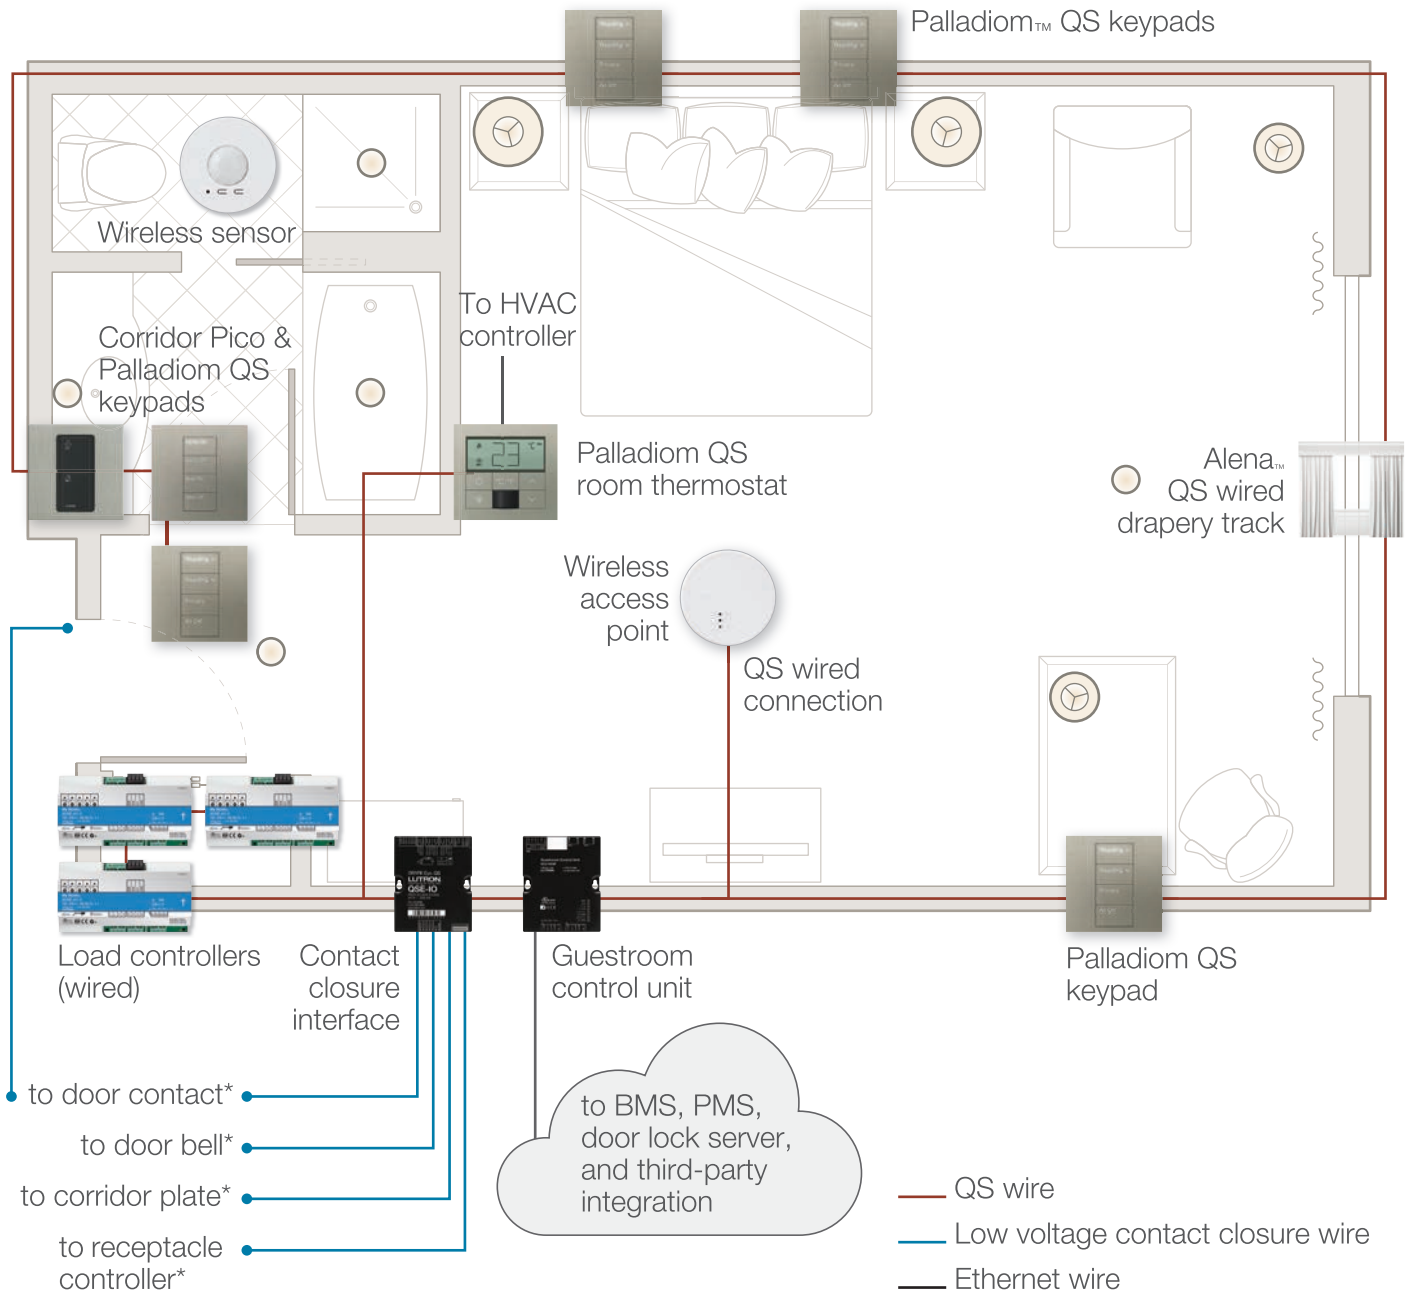

Sivoia QS Venetian blinds

Sivoia QS Kirbé® vertical drapery

Sivoia QS tensioned shades

시스템 기본 구성 요소

Room controllers

- Guestroom control unit
- Wireless repeater

Integration

- Property Management System
- Building Management System
- Contact closure
- Concierge system

Wireless access point

QS sensor modules (QSM)

Occupancy sensors

- Ceiling-mount, wireless
- Wall-mount, wireless
- Ceiling-mount, wired
- Wall-mount, wired
- Door contact (third party)

Load controls

- 1 A switch
- 10A switch (230V~)
- 1 A phase adaptive dimmer
- 2A phase adaptive dimmer (230V~)
- Receptacle control (with third-party contactor or power pack)

- DALI (230V~)
- EcoSystem®
- 0–10V
- DMX interface
- GRAFIK Eye® QS

myRoom™ plus

Example: Lights, temperature, and shades with integration

* 타사 공급 기기

작동 순서

	미판매 체크아웃	체크인	주간 재실	야간 재실	외출
조명	꺼짐	주/야간 화려한 환영 씬	주간 환영 씬*	야간 환영 씬*	꺼짐
소켓 콘센트 (옵션)	꺼짐	꺼짐	전원 공급*	전원 공급*	꺼짐
온도	최대 절전: 호텔 설정점, 큰 변화	쾌적 모드: 호텔 설정점, 작은 변화	쾌적 모드: 고객 제어, 작은 변화	쾌적 모드: 고객 제어, 작은 변화	절전 모드: 고객 제어, 중간 정도의 변화
드레이퍼리 / 쉐이드	닫기	주간-열기 야간-닫기	영향을 받지 않음	영향을 받지 않음	영향을 받지 않음

* 도어 접점 필요

시스템 비교

구성 요소

		myRoom™ prime	myRoom plus
부하 종류	스위치	✓	✓
	위상 제어	✓	✓
	0-10V	✓ ¹	✓
	EcoSystem®	-	✓
	DALI	-	✓
	DMX	-	✓
Keypads	Pico® wireless control	✓	✓
	Palladiom™ QS	✓	✓
	seeTouch®	-	✓
	Architrave™	-	✓
	Signature Series™	-	✓
Thermostats	230V~ model	✓	✓
	Palladiom QS	✓	✓
Dynamic backlight programming	프로그래밍시 조정 가능	✓	✓
	사용 시 다이내믹 설정 ² (시간, 버튼 누름)	-	✓
Draperies/Shades	Alena™ drapery track solutions	✓	✓
	Sivoia® QS roller shades, Roman shades, and all other Sivoia QS shade styles	-	✓