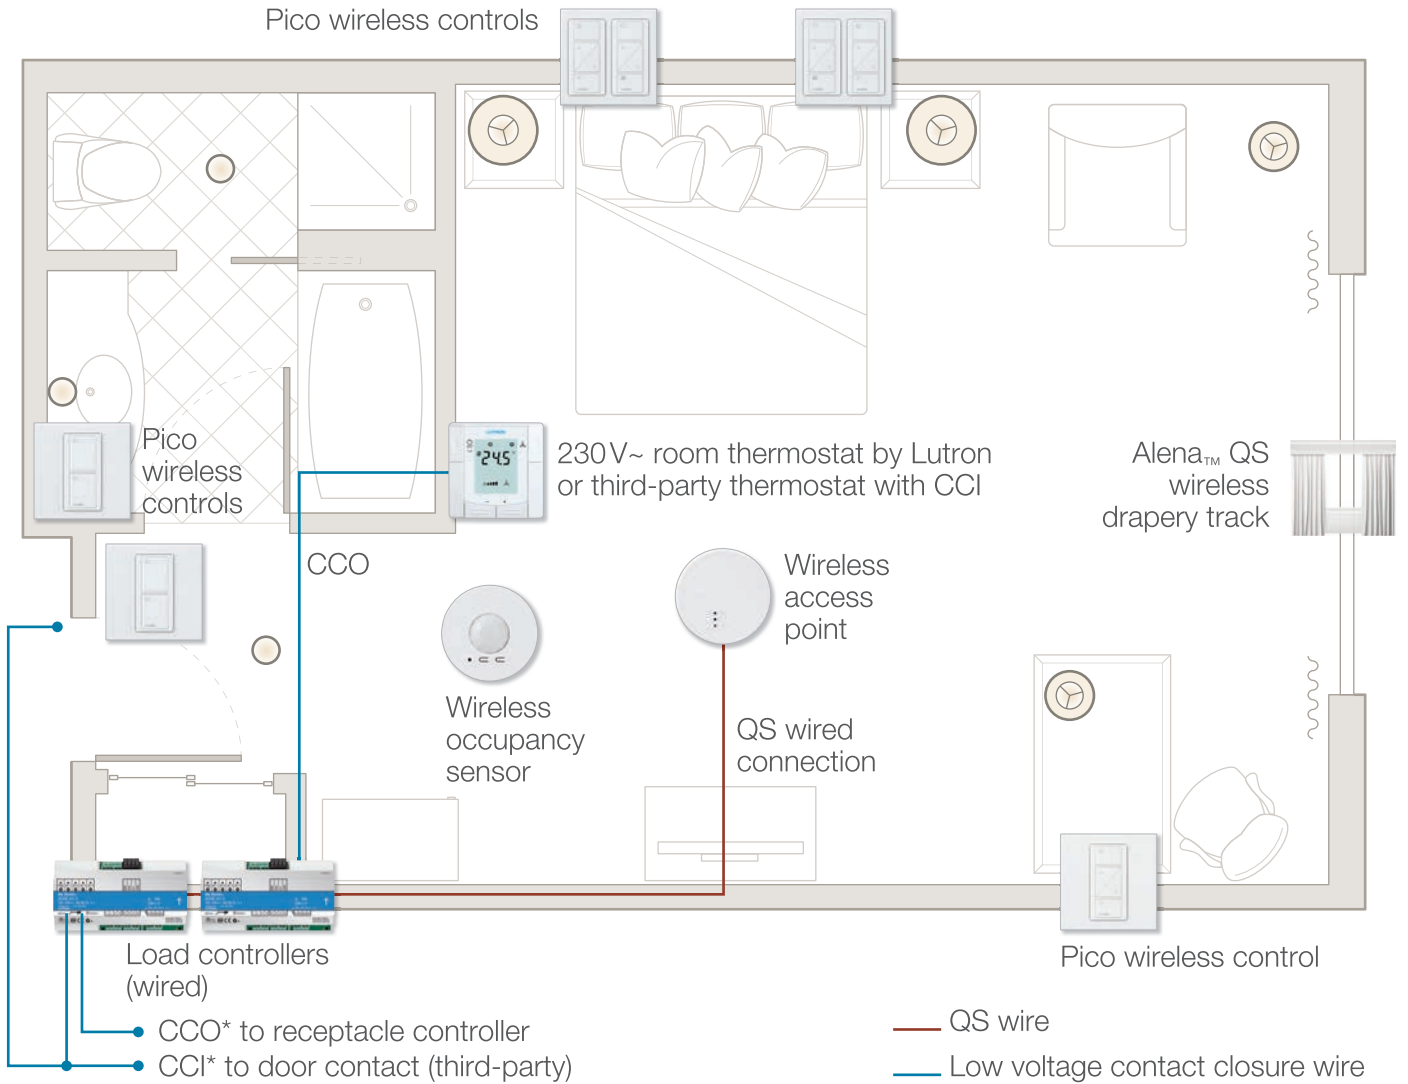

Occupancy sensors

- Ceiling-mount, wireless
- Wall-mount, wireless
- Ceiling-mount, wired
- Wall-mount, wired
- Door contact (third-party)

Load controls

- 1 A switch
- 1 A phase adaptive dimmer
- Receptacle control (with third-party contactor or power pack)

Example 1: Lights

작동 순서

	재실	빈 객실	수동 제어
조명	환영 썬	꺼짐	존 제어, 존 토글, 썬 제어
소켓 콘센트 (옵션)	전원 공급	꺼짐	해당사항 없음

* CCO/CCI 는 스위칭 모듈에서만 사용 가능

Example 2: Lights and temperature

작동 순서

	재실	빈 객실	수동 제어
조명	환영 썬	꺼짐	존 제어, 존 토글, 썬 제어
소켓 콘센트 (옵션)	전원 공급	꺼짐	해당사항 없음
온도	쾌적 모드: 고객 제어 설정점, 작은 변화	절감 모드: 호텔의 에너지 절약 설정점으로 이동	고객 제어 설정점

*CCO/CCI 는 스위칭 모듈에서만 사용 가능

Example 3: Lights, temperature, and shades

작동 순서

	재실	빈 객실	수동 제어
조명	환영 썬	꺼짐	존 제어, 존 토글, 썬 제어
소켓 콘센트 (옵션)	전원 공급	꺼짐	해당사항 없음
온도	쾌적 모드: 고객 제어 설정점, 작은 변화	절감 모드: 호텔의 에너지 절약 설정점으로 이동	고객 제어 설정점
Draperies	영향을 받지 않음	영향을 받지 않음	열기, 닫기, 사전 설정 및 수동으로 당겨서 열기.

* CCO/CCI 는 스위칭 모듈에서만 사용 가능

Park Hyatt, Shanghai, China

myRoom™ plus

호텔 및 빌딩 관리 시스템과 연동되는 조명,
온도 및 차광 제어 객실 관리 시스템

myRoom™ plus

시스템 구성 요소 선택

- 모든 myRoom plus 시스템은 고객 재실 여부에 따라 반응하며 타사 시스템과 연동이 되도록 해주는 GCU (Guest Control Unit) 에 의해 프로그램 됩니다.
- 합리적인 조명, 온도 및 차광 제어 기기들의 조합으로 시스템이 완성됩니다.