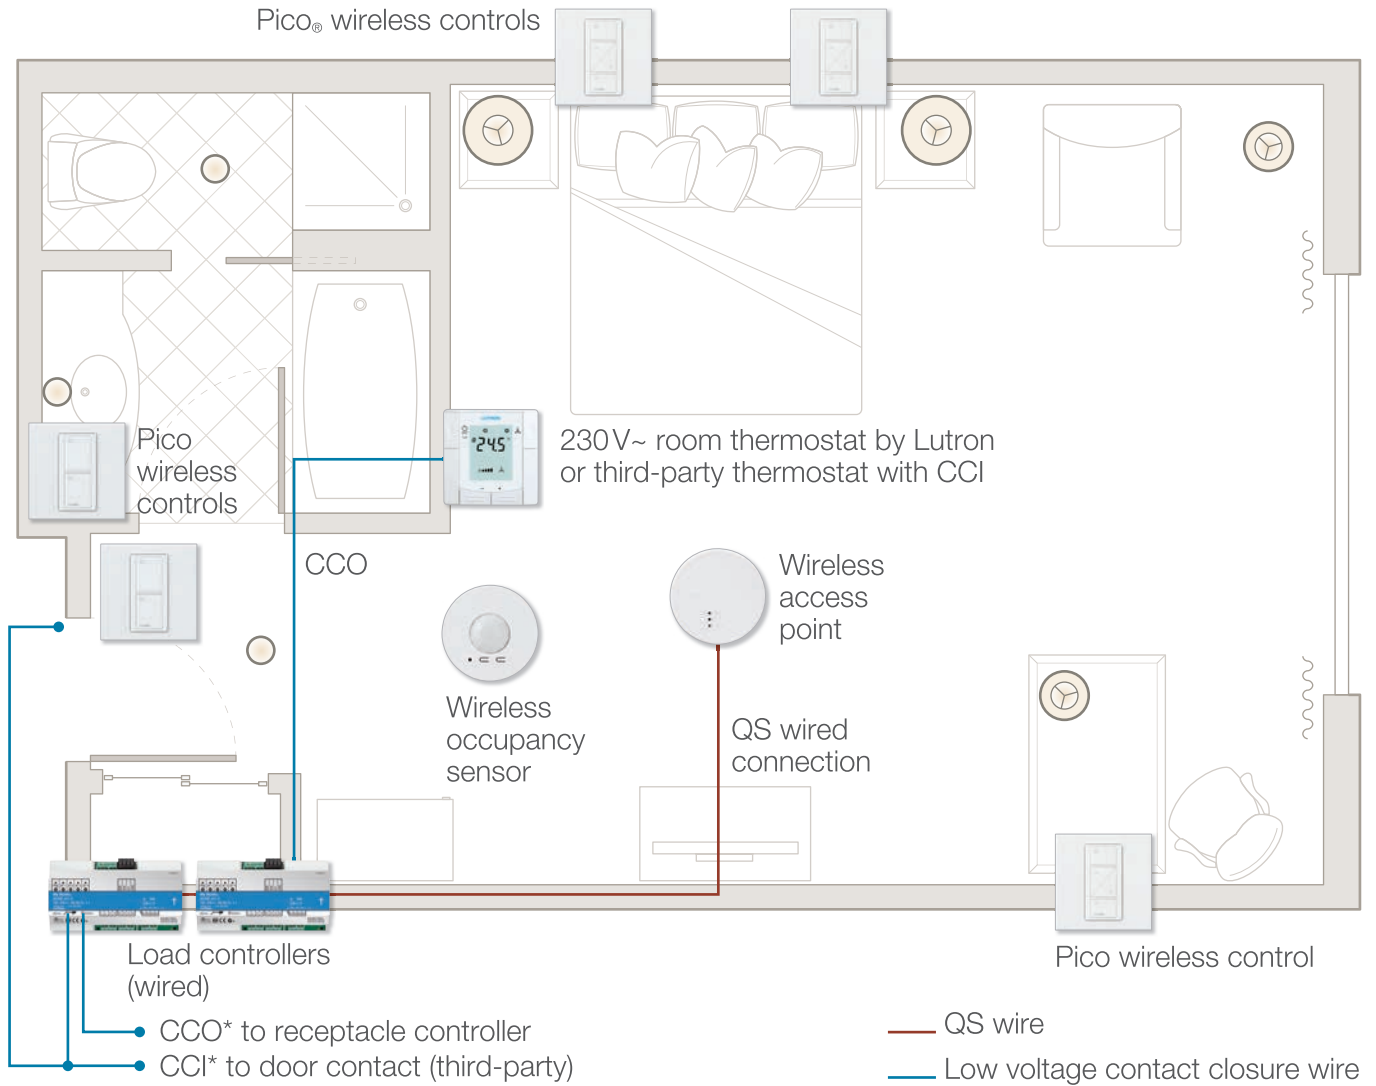

Occupancy sensors

- Ceiling-mount, wireless
- Wall-mount, wireless
- Ceiling-mount, wired
- Wall-mount, wired
- Door contact (third-party)

Load controls

- 1 A switch
- 1 A phase adaptive dimmer
- Receptacle control (with third-party contactor or power pack)

Example 1: Lights

작동 순서

	재실	빈 객실	수동 제어
조명	환영 썬	꺼짐	존 제어, 존 토글, 썬 제어
소켓 콘센트 (옵션)	전원 공급	꺼짐	해당사항 없음

* CCO/CCI 는 스위칭 모듈에서만 사용 가능

Example 2: Lights and temperature

작동 순서

	재실	빈 객실	수동 제어
조명	환영 썬	꺼짐	존 제어, 존 토글, 썬 제어
소켓 콘센트 (옵션)	전원 공급	꺼짐	해당사항 없음
온도	쾌적 모드: 고객 제어 설정점, 작은 변화	절감 모드: 호텔의 에너지 절약 설정점으로 이동	고객 제어 설정점

*CCO/CCI 는 스위칭 모듈에서만 사용 가능

Example 3: Lights, temperature, and shades

작동 순서

	재실	빈 객실	수동 제어
조명	환영 썬	꺼짐	존 제어, 존 토글, 썬 제어
소켓 콘센트 (옵션)	전원 공급	꺼짐	해당사항 없음
온도	쾌적 모드: 고객 제어 설정점, 작은 변화	절감 모드: 호텔의 에너지 절약 설정점으로 이동	고객 제어 설정점
Draperies	영향을 받지 않음	영향을 받지 않음	열기, 닫기, 사전 설정 및 수동으로 당겨서 열기.

* CCO/CCI 는 스위칭 모듈에서만 사용 가능

Park Hyatt, Shanghai, China

myRoom™ plus

호텔 및 빌딩 관리 시스템과 연동되는 조명,
온도 및 차광 제어 객실 관리 시스템

myRoom™ plus

시스템 구성 요소 선택

- 모든 myRoom plus 시스템은 고객 재실 여부에 따라 반응하며 타사 시스템과 연동이 되도록 해주는 GCU (Guest Control Unit) 에 의해 프로그램 됩니다.
- 합리적인 조명, 온도 및 차광 제어 기기들의 조합으로 시스템이 완성됩니다.